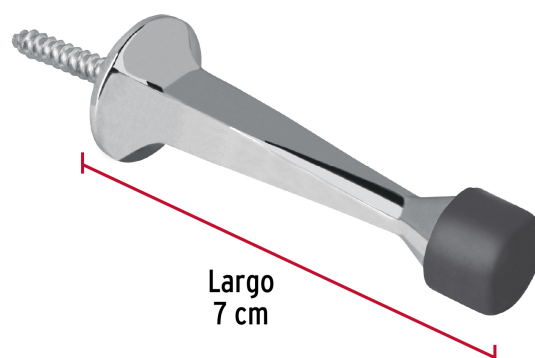

CÓDIGO: 43787 CLAVE: TORE-3

Tope recto para puerta, acabado cromo, Hermex

- Metálico. acabado cromo
- Con protección de hule para absorber impactos
- Ayuda a prevenir daños en las paredes

Certificaciones y garantías

Especificaciones

Acabado	Cromo
Largo	7 cm
Empaque individual	Bolsa
Pallet	4608
Inner	6
Master	36

País de origen

Fabricado en China bajo las estrictas especificaciones de GRUPO TRUPER

Incluye

1 Taquete

Imágenes complementarias