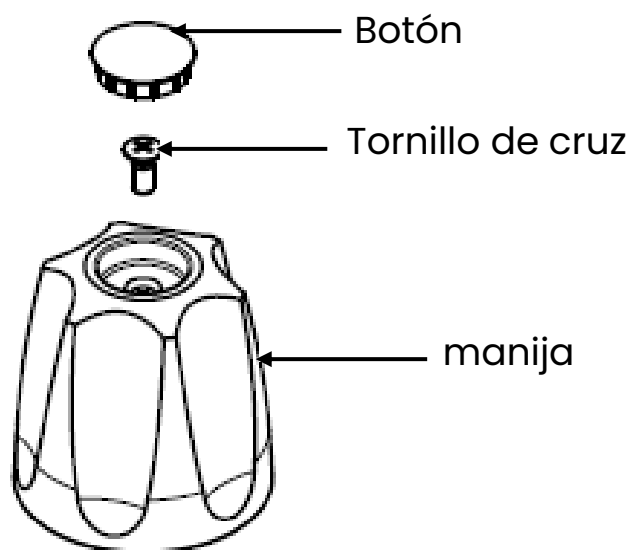

Manija de Repuesto para ducha (no incluye válvula)

Características:

- Compatible con válvula de baño Bedford 0131130/1110-PF
- Cuerpo de latón
- Hardware de montaje incluido
- Acabado Cromo Pulido

Incluye: