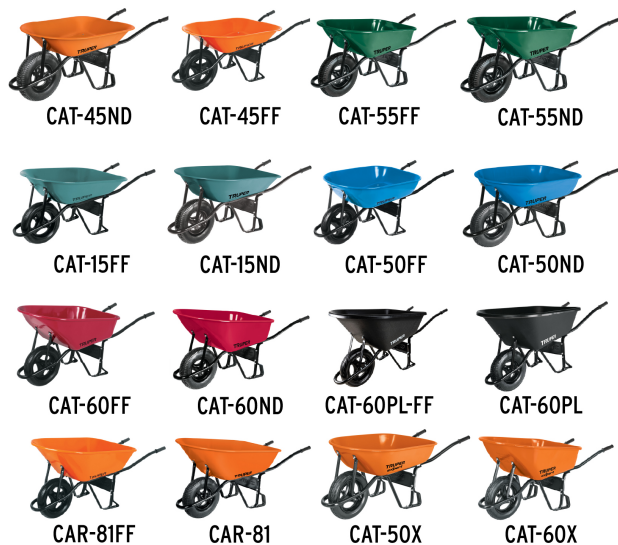

TRUPER

CÓDIGO: 11868 CLAVE: R

Juego de rin, eje y baleros para carretillas Truper y Pretul

- Para carretillas Truper® y Pretul®
- Rin de 3 espas para llantas 14" y 16"

Certificaciones y garantías

- Garantizado contra defectos de fabricación o mano de obra. La garantía se puede hacer válida con cualquier distribuidor de TRUPER

Especificaciones

Empaque individual	Caja
Pallet	50
Inner	1

País de origen

Fabricado en México bajo las estrictas especificaciones de GRUPO TRUPER

Imágenes complementarias

Para carretillas

Para carretillas