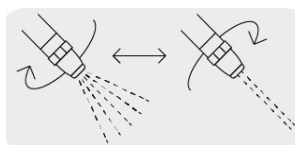

CÓDIGO: 18476 CLAVE: PR-202

Pistola para riego 2 funciones con recubrimiento y boquilla

- Cuerpo metálico recubierto de doble inyección ABS/TPR
- Mango ergonómico
- Clip para flujo continuo, permite que el agua fluya sin apretar constantemente
- Uso en jardinería, para regar plantas y limpieza

Boquilla regulable

Certificaciones y garantías

Especificaciones

Conexión de entrada	3/4"
Peso	247 g
Empaque individual	Tarjeta plástica
Pallet	1440
Inner	6
Master	36

País de origen

Fabricado en China bajo las estrictas especificaciones de GRUPO TRUPER