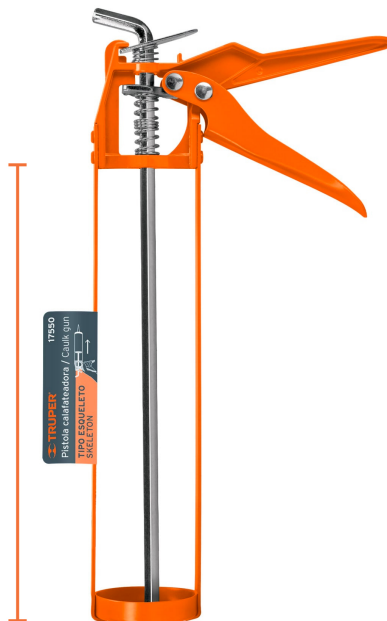

CÓDIGO: 17550 CLAVE: PICA-E

Pistola calafateadora tipo esqueleto, TRUPER

- Cuerpo de acero y maneral de aluminio resistente a la corrosión
- Émbolo de espiga hexagonal de acero

Certificaciones y garantías

Datos de Empaque (Medidas y pesos aproximados)

Empaque Individual	Medidas: Alto: 32.2 cm (12 3/4") Ancho: 5.6 cm (2 1/4") Largo: 16.2 cm (6 1/4") Peso: 0.36 kg (0.79 lb)
Inner	Medidas: Alto: 18.2 cm (7 1/4") Ancho: 17 cm (6 3/4") Largo: 33.2 cm (13") Peso: 4.56 kg (10.05 lb)
Master	Medidas: Alto: 19.6 cm (7 3/4") Ancho: 35 cm (13 2/4") Largo: 52.5 cm (20 3/4") Peso: 14.14 kg (31.17 lb)

País de origen

Fabricado en China bajo las estrictas especificaciones de GRUPO TRUPER

Imágenes complementarias

Émbolo de espiga hexagonal de acero

EMPAQUE INNER

Largo
22.5 cm

EMPAQUE MASTER

Alto:
18.2 cm
(7 1/4")

Ancho:
17 cm
(6 3/4")

Largo:
33.2 cm
(13")

Contiene: 12 piezas

Peso: 4.56 kg (10.05 lb)

Alto:
19.6 cm
(7 3/4")

Ancho:
35 cm
(13 3/4")

Largo:
52.5 cm
(20 3/4")

Contiene: 3 inner (36 piezas)