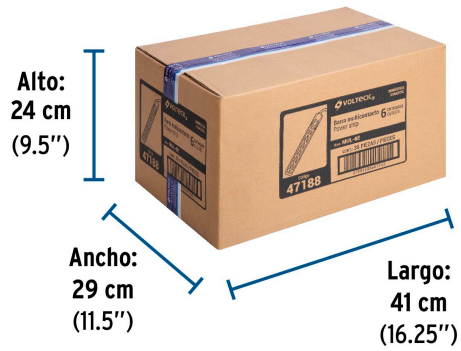

Número de contactos	6
Calibre	16 AWG
Potencia	1 625 W
Tensión / Frecuencia	125 V / 60 Hz
Corriente	13 A
Largo del cable	20 cm
Empaque individual	Tarjeta
Inner	6
Master	36
Pallet	1440

Datos de Empaque (Medidas y pesos aproximados)

Empaque Individual	Medidas: Alto: 26.2 cm (10 1/4") Ancho: 4.2 cm (1 3/4") Largo: 7.5 cm (3") Peso: 0.16 kg (0.35 lb)
---------------------------	--

Datos de Empaque (Medidas y pesos aproximados)

Inner	Medidas: Alto: 11.2 cm (4 1/2") Ancho: 13.4 cm (5 1/4") Largo: 26.8 cm (10 1/2") Peso: 1.05 kg (2.31 lb)
Master	Medidas: Alto: 24 cm (9 1/2") Ancho: 29 cm (11 1/2") Largo: 41 cm (16 1/4") Peso: 6.68 kg (14.73 lb)

País de origen

Fabricado en China bajo las estrictas especificaciones de GRUPO TRUPER

Imagenes complementarias

EMPAQUE INDIVIDUAL

Peso: 0.16 kg (0.35 lb)

EMPAQUE INNER

Contiene: 6 piezas

Peso: 1.05 kg (2.31 lb)

Imágenes complementarias

EMPAQUE MASTER

Contiene: 6 inner (36 piezas)

Peso: 6.68 kg (14.73 lb)