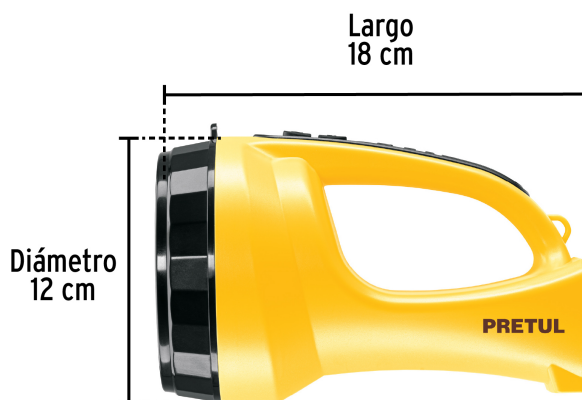

PRETUL®

CÓDIGO: 24091 CLAVE: LIRE-145P

Linterna reflectora LED 260 lm, recargable, PRETUL

- Distancia del haz de luz: 350 m
- LED de alta luminosidad
- Modos de iluminación: Alto, bajo e intermitente
- Indicador de nivel de carga de la batería
- Duración de carga de la batería: 6 horas (alto), 9 horas (bajo)
- Tiempo óptimo de carga: 8 h
- Batería ion litio, 2X más tiempo de vida, mayor velocidad de carga

Certificaciones y garantías

- Cumple la norma NOM-001-SCFI

Especificaciones

Luminosidad	260 lm (alto), 140 lm (bajo)
LED	LED de alta luminosidad
Duración de carga de la batería	6 horas (alto), 9 horas (bajo)
Modo de iluminación	(3) Alto, bajo e intermitente
Batería	2 baterías recargables de ion litio de 1,200 mAh (cada una)
Grado IP	51
Material del cuerpo	ABS
Dimensiones (largo x diámetro)	18 x 12 cm
Empaque individual	Caja
Pallet	288

Especificaciones

Inner	4
Master	24

País de origen

Fabricado en China bajo las estrictas especificaciones de GRUPO TRUPER

Imagenes complementarias

Modos de iluminación

Alto

Bajo