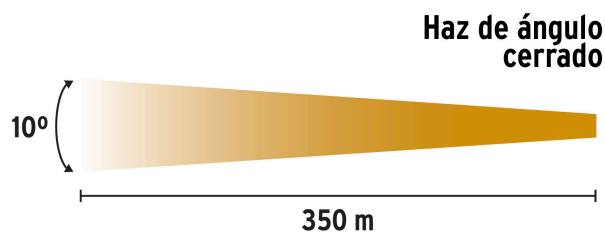

Especificaciones

Inner	4
Master	24

País de origen

Fabricado en China bajo las estrictas especificaciones de GRUPO TRUPER

Imagenes complementarias

Modos de iluminación

Alto

Bajo

Intermitente

Imágenes complementarias

Grado de protección (IP)

1ER. DÍGITO: PROTECCIÓN CONTRA SÓLIDOS	2DO. DÍGITO: PROTECCIÓN CONTRA LÍQUIDOS
0 Sin protección	0 Sin protección
1 Protección contra objetos de diámetro superior a 50 mm	1 Protección contra goteo vertical o condensación
2 Protección contra objetos de diámetro superior a 12 mm	2 Protección contra goteo con una inclinación de 15 grados
3 Protección contra objetos con diámetro superior a 2,5 mm	3 Protección contra goteo con una inclinación de 60 grados
4 Protección contra objetos con diámetro superior a 1 mm	4 Protección contra salpicaduras de gotas en todas direcciones
5 Protegido contra ingreso limitado de polvo	5 Protección contra chorros de agua a baja presión
6 Totalmente protegido contra polvo	6 Protección contra potentes y continuos chorros de agua
	7 Protección contra inmersiones temporales
	8 Protección contra inmersiones prolongadas o permanentes