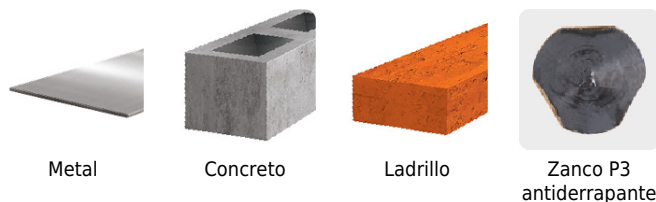

CÓDIGO: 11335 CLAVE: JBAC-11

Juego de 11 brocas para metal y concreto en estuche, Truper

- 7 Brocas para metal HSS 1/4" y 3/16" con zanco P3, fabricadas en acero M2 de larga duración con flauta en acabado óxido negro
- 4 Brocas para concreto con punta de carburo de tungsteno
- Estuche que permite ver su contenido
- Medidas marcadas en cada broca para fácil identificación

Metal

Concreto

Ladrillo

Zanco P3 antideslizante

Certificaciones y garantías

Especificaciones

Zanco (Brocas para metal)	Zanco P3 (3/16" y 1/4") / Zanco Redondo (1/16" a 1/8")
Zanco (Brocas para concreto)	Zanco P3
Empaque individual	Estuche
Pallet	432
Inner	3
Master	36

País de origen

Fabricado en China bajo las estrictas especificaciones de GRUPO TRUPER

Incluye

- 1 Broca para metal 1/16"
- 1 Broca para metal 5/64"

Incluye

- 1 Broca para metal 3/32"
- 1 Broca para metal 7/64"
- 1 Broca para metal 1/8"
- 1 Broca para metal 3/16"
- 1 Broca para metal 1/4"
- 1 Broca para concreto de 3/16" x 4"
- 1 Broca para concreto de 1/4"x 4"
- 1 Broca para concreto de 5/16" x 4"
- 1 Broca para concreto de 3/8" x 5"