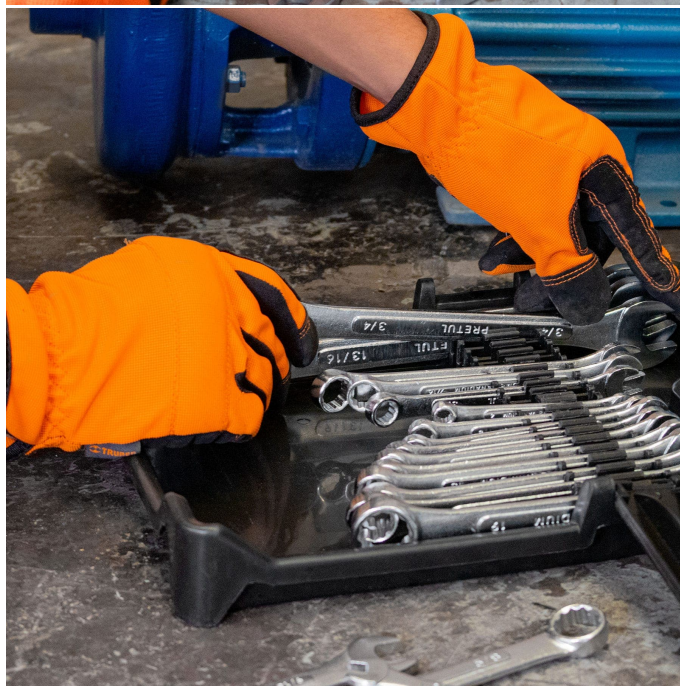

Imagenes complementarias

Estuche plástico

Fabricadas en acero al cromo vanadio

Imágenes complementarias

EMPAQUE INDIVIDUAL

Peso: 2.6 kg (5.73 lb)

EMPAQUE INNER

Contiene: 2 piezas