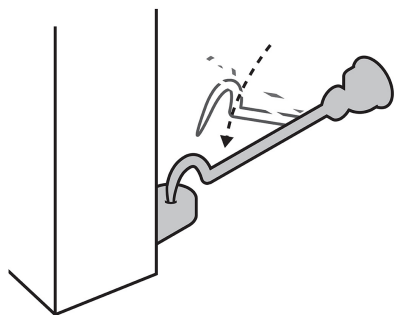

CÓDIGO: 43646 CLAVE: GAPI-3

Gancho cromado para puerta, Hermex

- Metálico, acabado cromo
- Sistema efectivo para mantener la puerta abierta
- Para zonas de altas corrientes de aire o para puertas con cierra-puerta
- Ayuda a prevenir daños en paredes

Fabricado en China bajo las estrictas especificaciones de GRUPO TRUPER

Incluye

4 Pijas

Imágenes complementarias

Metálico

Largo
15 cm

**Sistema efectivo
para mantener
la puerta abierta**