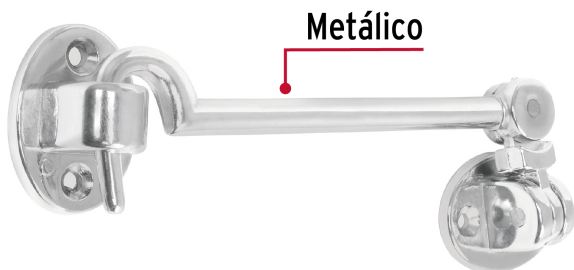

CÓDIGO: 43646 CLAVE: GAPI-3

Gancho cromado para puerta, Hermex

- Metálico, acabado cromo
- Sistema efectivo para mantener la puerta abierta
- Para zonas de altas corrientes de aire o para puertas con cierra-puerta
- Ayuda a prevenir daños en paredes

Certificaciones y garantías

Especificaciones

| | |
|--------------------|-------|
| Acabado | Cromo |
| Largo | 15 cm |
| Empaque individual | Bolsa |
| Pallet | 1296 |
| Inner | 6 |
| Master | 36 |

País de origen

Fabricado en China bajo las estrictas especificaciones de GRUPO TRUPER

Incluye

4 Pijas

Imágenes complementarias

Metálico

Largo
15 cm

**Sistema efectivo
para mantener
la puerta abierta**