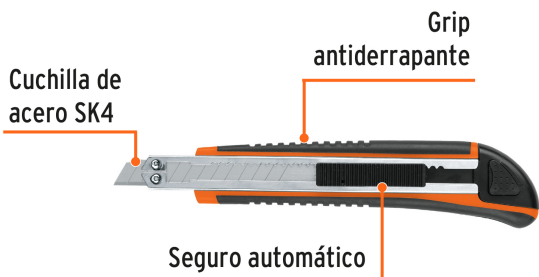

Imágenes complementarias

Espesor de cuchilla
0.4 mm