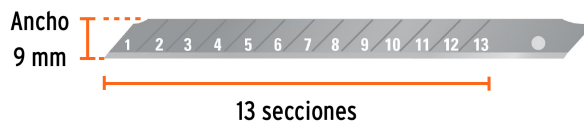

Imágenes complementarias

Espesor de cuchilla
0.4 mm