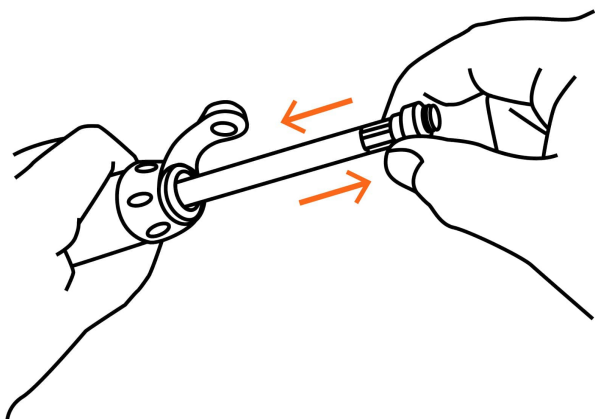

TRUPER

CÓDIGO: 11997 CLAVE: BOM-MI-X

Mini bomba manual para bicicleta, abatible, 75 PSI, TRUPER

- Cuerpo ligero de aluminio con diseño compacto
- Manguera reversible para válvulas tipo europea (Presta) y americana (Schrader) (válvulas no incluidas)
- Compartimento para guardar manguera (incluida)
- Soporte para montarla al cuadro de la bicicleta

Compartimiento para guardar manguera

Válvula para inflar balones

Adaptador para inflables

Manguera reversible para válvula americana (Schrader) y europea (Presta)

Diámetro 22 mm (7/8")

Largo 19 cm (7")

Compartimiento para manguera