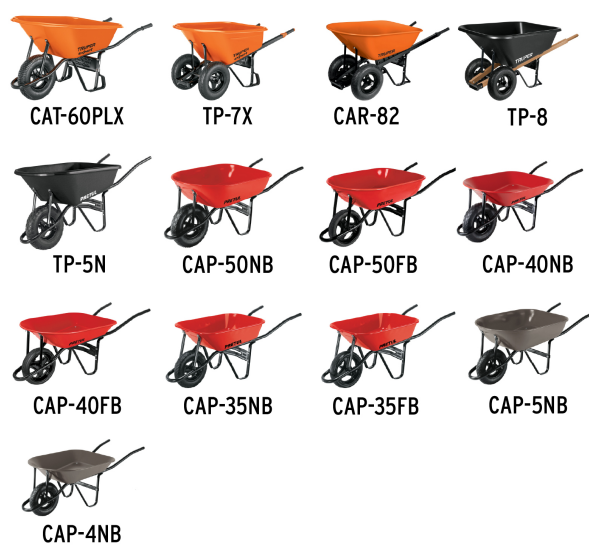

### País de origen

Fabricado en México bajo las estrictas especificaciones de GRUPO TRUPER

Imágenes complementarias

Para carretillas

Para carretillas

EMPAQUE INDIVIDUAL

**Imagenes complementarias****EMPAQUE INNER**

**Alto:**  
**25 cm**  
**(9 3/4")**

**Largo:**  
**11 cm**  
**(4 1/4")**

**Contiene: 12 piezas**

**Peso: 1.3 kg (2.87 lb)**

**EMPAQUE MASTER**

**Alto:**  
**28.5 cm**  
**(11 1/4")**

**Largo:**  
**42 cm**  
**(16 1/2")**

**Contiene: 4 inner (48 piezas)**

**Peso: 5.22 kg (11.51 lb)**