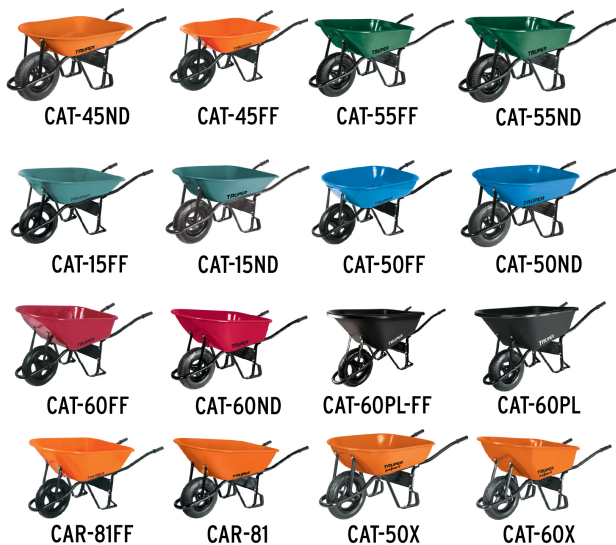

CÓDIGO: 19784 CLAVE: BAS-2B

### Datos de Empaque (Medidas y pesos aproximados)

<b>Empaque Individual</b>	<b>Medidas:</b> Alto: 13.2 cm (5 1/4") Ancho: 10.2 cm (4") Largo: 11 cm (4 1/4") <b>Peso:</b> 0.1 kg (0.22 lb)
<b>Inner</b>	<b>Medidas:</b> Alto: 25 cm (9 3/4") Ancho: 5.5 cm (2 1/4") Largo: 11 cm (4 1/4") <b>Peso:</b> 1.3 kg (2.87 lb)
<b>Master</b>	<b>Medidas:</b> Alto: 28.5 cm (11 1/4") Ancho: 7 cm (2 3/4") Largo: 42 cm (16 1/2") <b>Peso:</b> 5.22 kg (11.51 lb)

### País de origen

Fabricado en México bajo las estrictas especificaciones de GRUPO TRUPER

Imágenes complementarias

Para carretillas

Para carretillas

EMPAQUE INDIVIDUAL

**Imagenes complementarias****EMPAQUE INNER**

**Alto:**  
**25 cm**  
**(9 3/4")**

**Largo:**  
**11 cm**  
**(4 1/4")**

**Contiene: 12 piezas**

**Peso: 1.3 kg (2.87 lb)**

**EMPAQUE MASTER**

**Alto:**  
**28.5 cm**  
**(11 1/4")**

**Largo:**  
**42 cm**  
**(16 1/2")**