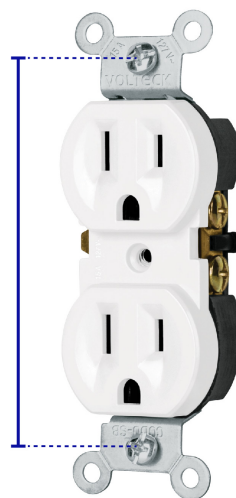

CÓDIGO: 49710 CLAVE: CODO-SB

Contacto dúplex, 2 polos 3 hilos, Standard, blanco, Volteck

- Fabricado en nylon-policarbonato con soporte de acero galvanizado
- Con retardante a la flama para mayor seguridad
- Montaje en placa dúplex línea Standard

Certificaciones y garantías

- Cumple la norma: NOM-003-SCFI

Especificaciones

Color	Blanco
Tensión	127 V
Corriente	15 A
Empaque individual	Bolsa
Inner	20
Master	100
Pallet	7000

País de origen

Fabricado en China bajo las estrictas especificaciones de GRUPO TRUPER

Imágenes complementarias

Fabricado en nylon-policarbonato

Largo 83.3 mm

Diagrama de conexión