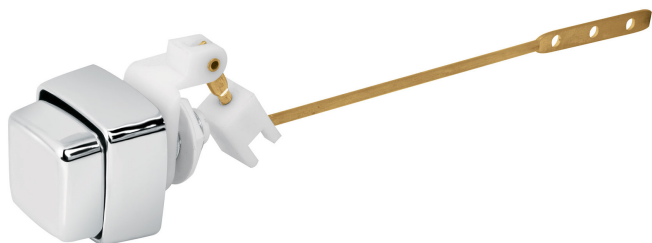

FOSET.

CÓDIGO: 49505 CLAVE: PW-020

## Botón de plástico para WC, Foset

- Botón de ABS con acabado cromo
- Varilla de latón
- Tuerca izquierda de sujeción
- Compatible con la mayoría de W.C
- Fácil de instalar

Botón lateral