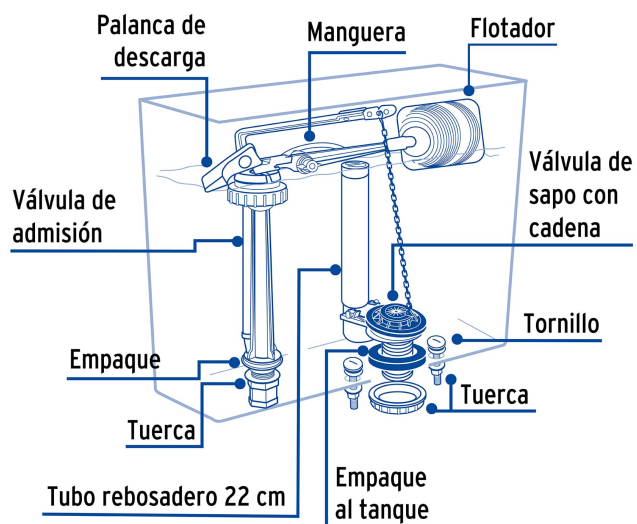

Datos de Empaque (Medidas y pesos aproximados)

Inner	Medidas: Alto: 34.5 cm (13 1/2") Ancho: 14 cm (5 1/2") Largo: 30 cm (11 3/4") Peso: 1.72 kg (3.79 lb)
Master	Medidas: Alto: 35 cm (13 3/4") Ancho: 43.5 cm (17 1/4") Largo: 60.7 cm (24") Peso: 11.1 kg (24.47 lb)

País de origen

Fabricado en China bajo las estrictas especificaciones de GRUPO TRUPER

Incluye

- 1 Válvula de admisión
- 1 Válvula de descarga
- 1 Palanca de descarga
- 1 Empaque para W.C.
- 1 Sapo con cadena
- 1 Flotador
- 2 Tornillos con rondana y tuerca
- 1 Manguera

Imágenes complementarias