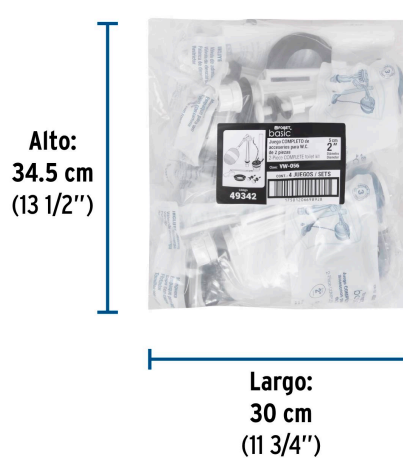

Datos de Empaque (Medidas y pesos aproximados)

Empaque Individual	Medidas: Alto: 36 cm (14 1/2") Ancho: 8.5 cm (3 1/4") Largo: 24 cm (9 1/2") Peso: 0.42 kg (0.93 lb)
--------------------	---

Datos de Empaque (Medidas y pesos aproximados)

Inner	Medidas: Alto: 34.5 cm (13 1/2") Ancho: 14 cm (5 1/2") Largo: 30 cm (11 3/4") Peso: 1.72 kg (3.79 lb)
Master	Medidas: Alto: 35 cm (13 3/4") Ancho: 43.5 cm (17 1/4") Largo: 60.7 cm (24") Peso: 11.1 kg (24.47 lb)

País de origen

Fabricado en China bajo las estrictas especificaciones de GRUPO TRUPER

Incluye

- 1 Válvula de admisión
- 1 Válvula de descarga
- 1 Palanca de descarga
- 1 Empaque para W.C.
- 1 Sapo con cadena
- 1 Flotador
- 2 Tornillos con rondana y tuerca
- 1 Manguera

Imágenes complementarias

Imágenes complementarias**EMPAQUE INDIVIDUAL**

Peso: 0.42 kg (0.93 lb)

EMPAQUE INNER

Contiene: 4 piezas

Peso: 1.72 kg (3.79 lb)

EMPAQUE MASTER

Contiene: 6 inner (24 piezas)