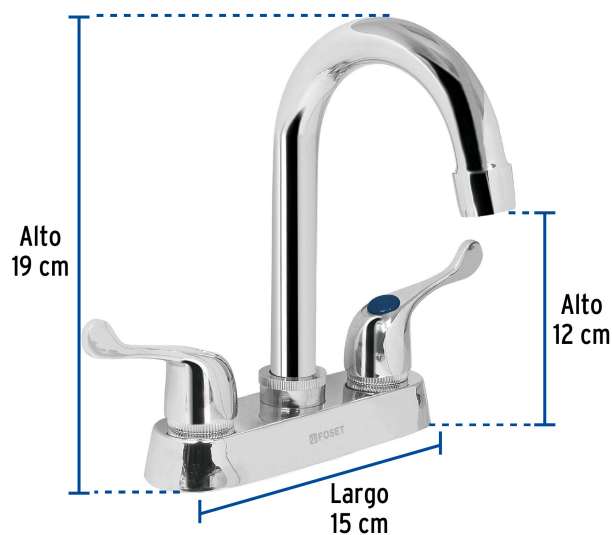

País de origen

Fabricado en China bajo las estrictas especificaciones de GRUPO TRUPER

Refacciones y/o accesorios disponibles en catálogo (no incluidas)

Código	Clave	Descripción
49285	CRB-060	Cuello tipo bar para mezcladora de lavabo, cromo, Basic
49417	CARCE-9	Bolsa con 2 cartuchos cerámicos para mezcladoras plásticas
49455	MM-700	Juego de manerales de palanca p/lav-fregadero, cromo, Basic

Imágenes complementarias