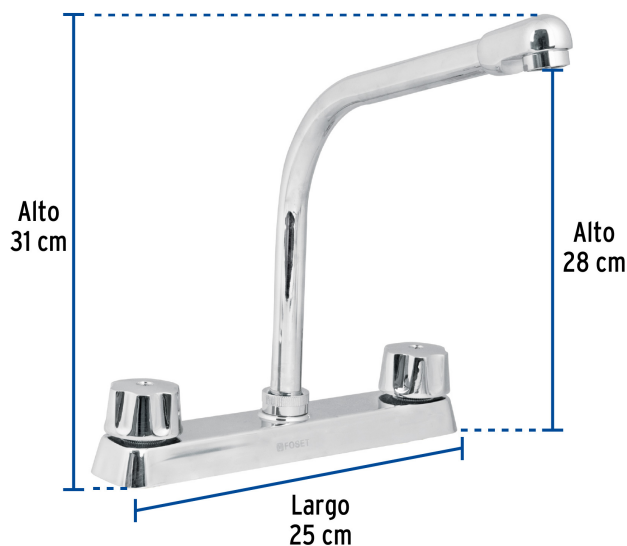

País de origen

Fabricado en China bajo las estrictas especificaciones de **GRUPO TRUPER**

Refacciones y/o accesorios disponibles en catálogo (no incluidas)

Código	Clave	Descripción
45713	CR-070	Cuello largo para mezcladora de lavabo, cromo, Basic
49099	CARCE-1	Bolsa con 2 cartuchos cerámicos para mezcladoras, Foset
49243	MM-100	Juego de manerales hex metálicos p/lav-fregadero,cromo,Basic

Imagenes complementarias