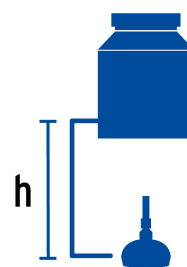

Imágenes complementarias

Altura (h)	Presión		
	kPa	kgf / cm²	PSI
2 m	20	0.2	2.8
3 m	30	0.3	4.2
4 m	40	0.4	5.6