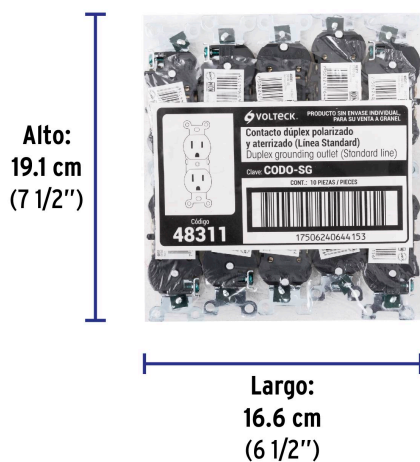

Retardante a la flama

Incluye tornillería

Para interior

Aterrizado

Certificaciones y garantías

- Cumple la norma NOM-003-SCFI

Especificaciones

Color	Marfil
Tensión	127 V
Corriente	15 A
Empaque individual	Granel
Inner	10
Master	120
Pallet	12600

Datos de Empaque (Medidas y pesos aproximados)

Empaque Individual	Medidas: Alto: 10.3 cm (4") Ancho: 2.3 cm (1") Largo: 3.3 cm (1 1/4") Peso: 0.04 kg (0.09 lb)
Inner	Medidas: Alto: 19.1 cm (7 1/2") Ancho: 2.3 cm (1") Largo: 16.6 cm (6 1/2") Peso: 0.43 kg (0.95 lb)
Master	Medidas: Alto: 15.4 cm (6") Ancho: 21 cm (8 1/4") Largo: 36 cm (14 1/4") Peso: 5.4 kg (11.90 lb)

País de origen

Fabricado en China bajo las estrictas especificaciones de GRUPO TRUPER

Imágenes complementarias

Fabricado en nylon-policarbonato

Largo 83.3 mm

Diagrama de conexión

Imagenes complementarias**EMPAQUE INNER**

Contiene: 10 piezas

Peso: 0.43 kg (0.95 lb)

EMPAQUE MASTER

Contiene: 12 inner (120 piezas)

Peso: 5.4 kg (11.90 lb)