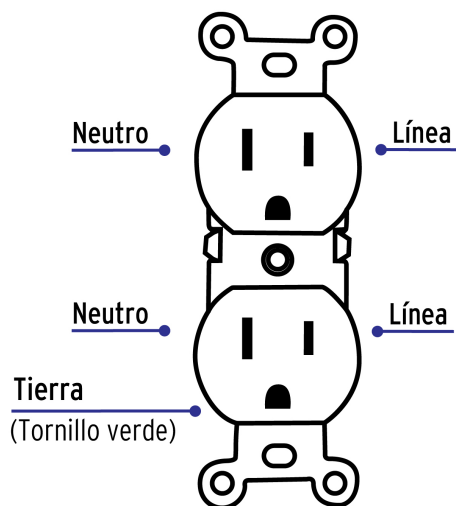

VOLTECK.

CÓDIGO: 48311 CLAVE: CODO-SG

Contacto dúplex, 2 polos 3 hilos, Standard, granel, marfil

- Fabricado en nylon-policarbonato con soporte de acero galvanizado
- Con retardante a la flama para mayor seguridad
- Montaje en placa dúplex línea Standard

Retardante a la flama

Incluye tornillería

Para interior

Aterrizado

Certificaciones y garantías

- Cumple la norma NOM-003-SCFI

Especificaciones

Color	Marfil
Tensión	127 V
Corriente	15 A
Empaque individual	Granel
Inner	10
Master	120
Pallet	12600

País de origen

Fabricado en China bajo las estrictas especificaciones de GRUPO TRUPER

Imágenes complementarias

Fabricado en nylon-policarbonato

Largo 83.3 mm

Diagrama de conexión

Imagenes complementarias**EMPAQUE INNER**