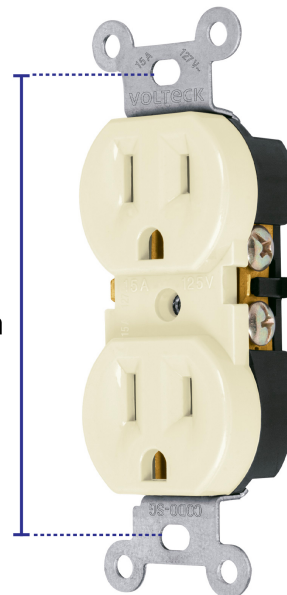

Largo 83.3 mm