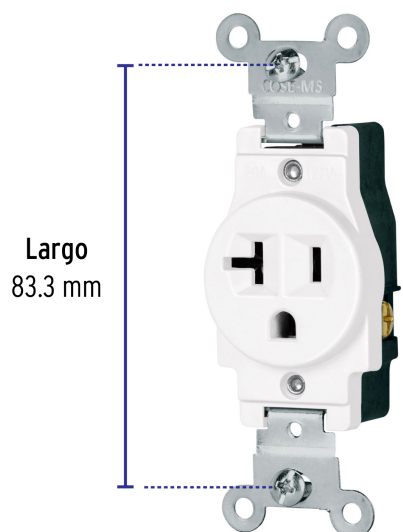

Imágenes complementarias