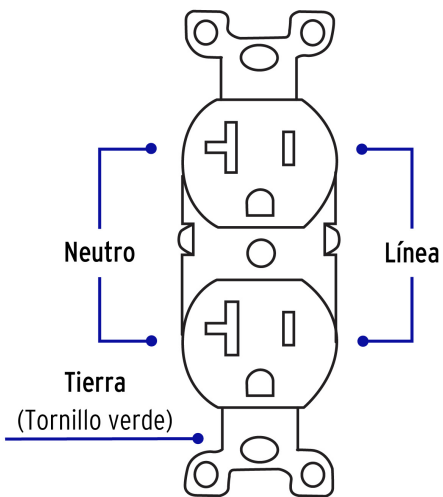

CÓDIGO: 47721 CLAVE: CODO-MSB

Contacto dúplex, 2 polos 3 hilos, 20 A, Standard, blanco

- Fabricado en nylon-policarbonato
- Alta tensión
- Con retardante a la flama para mayor seguridad

Certificaciones y garantías

País de origen

Fabricado en China bajo las estrictas especificaciones de GRUPO TRUPER

Fabricado en China bajo las estrictas especificaciones de GRUPO TRUPER

Imágenes complementarias

Diagrama de conexión

EMPAQUE INDIVIDUAL

Largo:
8.5 cm
(3 1/2'')

Peso: 0.07 kg (0.15 lb)

Imagenes complementarias

EMPAQUE INNER

Contiene: 10 piezas

Peso: 0.8 kg (1.76 lb)

EMPAQUE MASTER

Contiene: 10 inner (100 piezas)