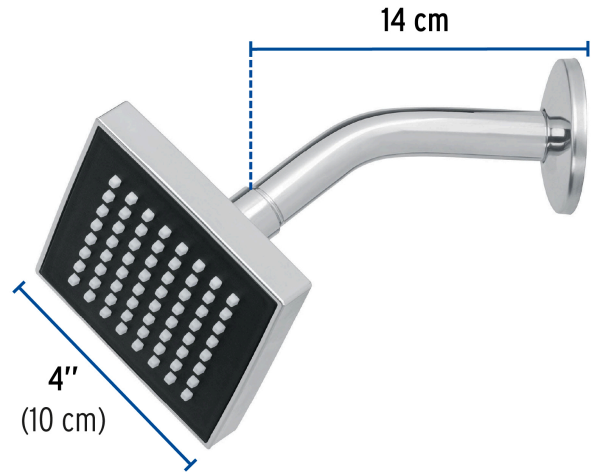

Refacciones y/o accesorios disponibles en catálogo (no incluidas)

Código	Clave	Descripción
46733	R-403S	Regadera cuadrada ABS 4" acabado cromo sin brazo, Foset
49378	BCH-500	Brazo de acero cromado y chapetón de acero inox p/regadera

Imágenes complementarias