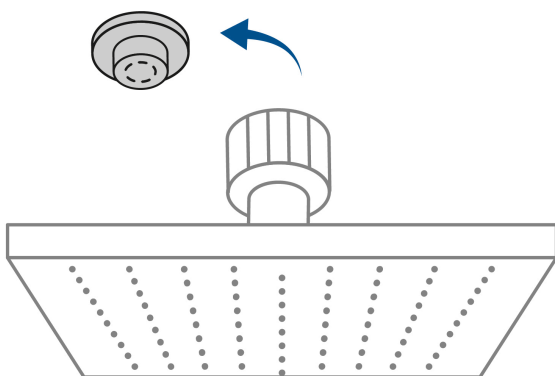

## Regadera cuadrada ABS 4" acabado cromo con brazo, Foset

- Cabeza de ABS
- Brazo y chapetón de acero inoxidable
- Para mayor flujo de agua se puede retirar el reductor
- Ahorradora en baja presión

Grado  
ecológico

### Especificaciones

Medida	4" (10 cm)
Acabado	Cromo
Presión de trabajo mínima	0.25 kgf/cm <sup>2</sup>
Conexión de entrada	1/2" - 14 NPT
Brazo	14 cm
Diámetro del chapetón	57 mm
Empaque individual	Caja
Pallet	576
Inner	4
Master	24

### País de origen

Fabricado en China bajo las estrictas especificaciones de Truper

**Refacciones y/o accesorios disponibles en catálogo (no incluidas)**

Código	Clave	Descripción
46733	R-403S	Regadera cuadrada ABS 4" acabado cromo sin brazo, Foset
49378	BCH-500	Brazo de acero cromado y chapetón de acero inox p/regadera

**Imágenes complementarias**

Para mayor flujo de agua se puede retirar el reductor

Altura (h)	Presión		
	kPa	kgf / cm <sup>2</sup>	PSI
2 m	20	0.2	2.8
3 m	30	0.3	4.2
4 m	40	0.4	5.6

Imagenes complementarias