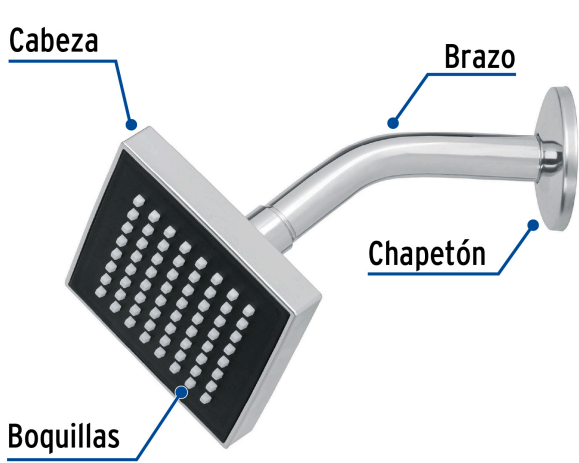

Refacciones y/o accesorios disponibles en catálogo (no incluidas)

Código	Clave	Descripción
46733	R-403S	Regadera cuadrada ABS 4" acabado cromo sin brazo, Foset
49378	BCH-500	Brazo de acero cromado y chapetón de acero inox p/regadera

Imágenes complementarias