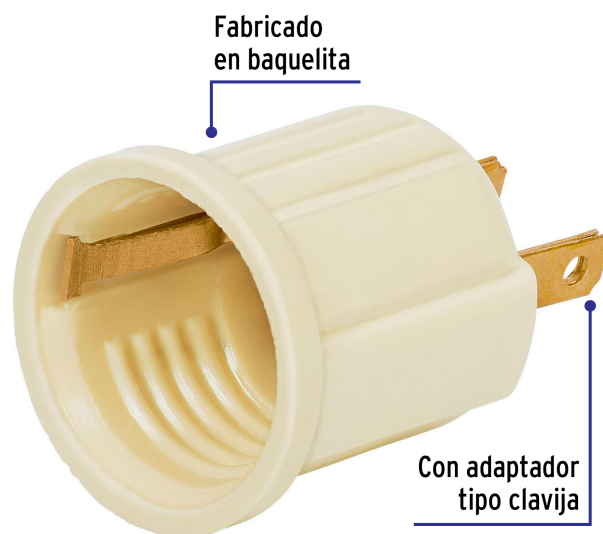

VOLTECK.

CÓDIGO: 46525 CLAVE: POBA-20

Portalámpara de baquelita, con adaptador, marfil, Volteck

- Tensión / Corriente: 127 V / 4 A
- Con adaptador tipo clavija

**Certificaciones y garantías**

- Cumple la norma: NOM-003-SCFI

Datos de Empaque (Medidas y pesos aproximados)

Master

Medidas: Alto: 34.5 cm (13 1/2") Ancho: 21.6 cm (8 1/2") Largo: 39.5 cm (15 1/2") **Peso:** 4.5 kg (9.92 lb)

País de origen

Fabricado en China bajo las estrictas especificaciones de GRUPO TRUPER

Imagenes complementarias

EMPAQUE INDIVIDUAL

Peso: 0.02 kg (0.04 lb)

Imagenes complementarias

EMPAQUE INNER

Contiene: 20 piezas

Peso: 0.42 kg (0.93 lb)

EMPAQUE MASTER