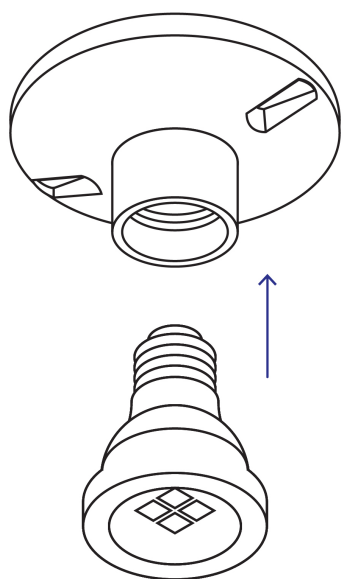

Datos de Empaque (Medidas y pesos aproximados)

Empaque Individual	Medidas: Alto: 11.5 cm (4 1/2") Ancho: 3.9 cm (1 1/2") Largo: 11.6 cm (4 1/2") Peso: 0.31 kg (0.68 lb)
Inner	Medidas: Alto: 24 cm (9 1/2") Ancho: 13 cm (5 1/4") Largo: 24 cm (9 1/2") Peso: 3.82 kg (8.42 lb)

Datos de Empaque (Medidas y pesos aproximados)

Master

Medidas: Alto: 25.3 cm (10") Ancho: 25.8 cm (10 1/4") Largo: 65.7 cm (25 3/4") **Peso:** 19.52 kg (43.03 lb)

País de origen

Fabricado en China bajo las estrictas especificaciones de **GRUPO TRUPER**

Imágenes complementarias

Imagenes complementarias

EMPAQUE INDIVIDUAL

Peso: 0.31 kg (0.68 lb)

EMPAQUE INNER

Contiene: 12 piezas

Peso: 3.82 kg (8.42 lb)

EMPAQUE MASTER