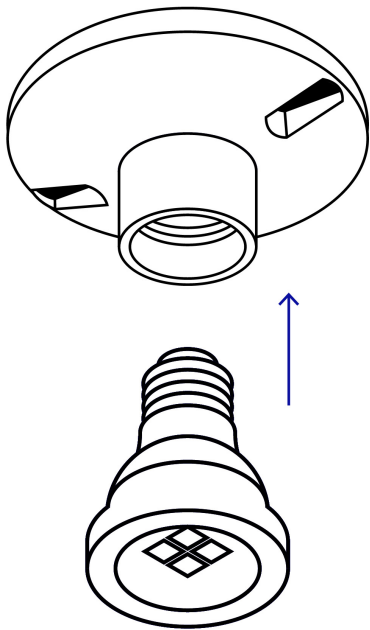

Datos de Empaque (Medidas y pesos aproximados)

Master	Medidas: Alto: 29.5 cm (11 1/2") Ancho: 22.7 cm (9") Largo: 54.5 cm (21 1/2") Peso: 15.28 kg (33.69 lb)

País de origen

Fabricado en China bajo las estrictas especificaciones de **GRUPO TRUPER**

Imágenes complementarias