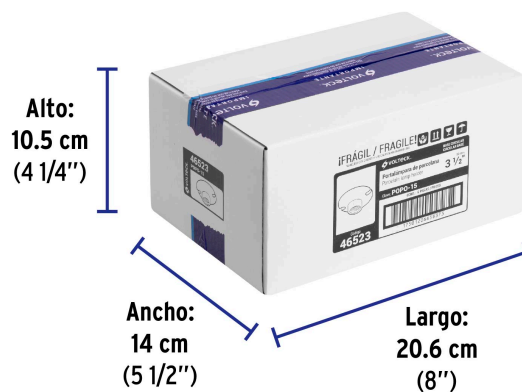

Datos de Empaque (Medidas y pesos aproximados)

Empaque Individual	Medidas: Alto: 9.8 cm (3 3/4") Ancho: 4.5 cm (1 3/4") Largo: 10 cm (4") Peso: 0.23 kg (0.51 lb)
Inner	Medidas: Alto: 10.5 cm (4 1/4") Ancho: 14 cm (5 1/2") Largo: 20.6 cm (8") Peso: 1.48 kg (3.26 lb)

Datos de Empaque (Medidas y pesos aproximados)

Master	Medidas: Alto: 29.5 cm (11 1/2") Ancho: 22.7 cm (9") Largo: 54.5 cm (21 1/2") Peso: 15.28 kg (33.69 lb)
---------------	---

País de origen

Fabricado en China bajo las estrictas especificaciones de **GRUPO TRUPER**

Imágenes complementarias

Imagenes complementarias

EMPAQUE INDIVIDUAL

Peso: 0.23 kg (0.51 lb)

EMPAQUE INNER

Contiene: 6 piezas

Peso: 1.48 kg (3.26 lb)

EMPAQUE MASTER

Contiene: 10 inner (60 piezas)

Peso: 15.28 kg (33.69 lb)