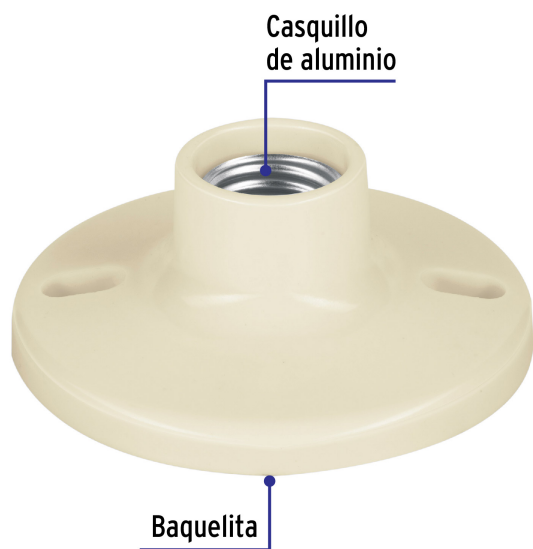

## Portalámpara 4" de baquelita, Volteck

- Tensión / Corriente: 250 V / 4 A
- Casquillo de aluminio
- Base redonda atornillable de sobreponer para fijar en pared o techo

**Datos de Empaque (Medidas y pesos aproximados)**

**Master**

**Medidas:** Alto: 39.4 cm (15 1/2") Ancho: 20.6 cm (8") Largo: 60 cm (23 3/4") **Peso:** 7.82 kg (17.24 lb)

**País de origen**

Fabricado en China bajo las estrictas especificaciones de **GRUPO TRUPER**

**Imágenes complementarias**

**Imagenes complementarias****EMPAQUE INDIVIDUAL****EMPAQUE INNER****EMPAQUE MASTER**