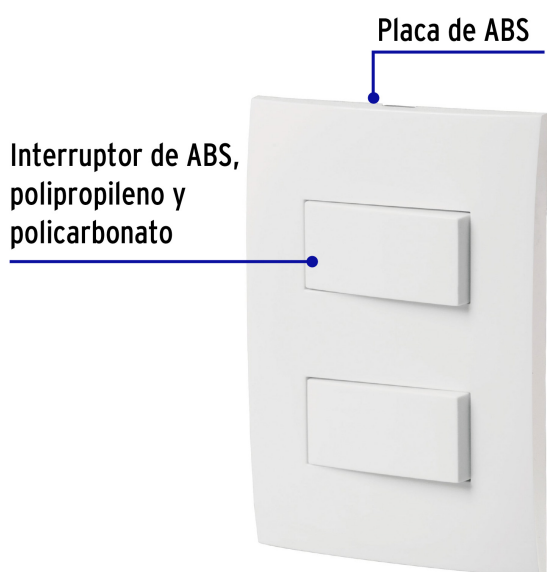

Imágenes complementarias