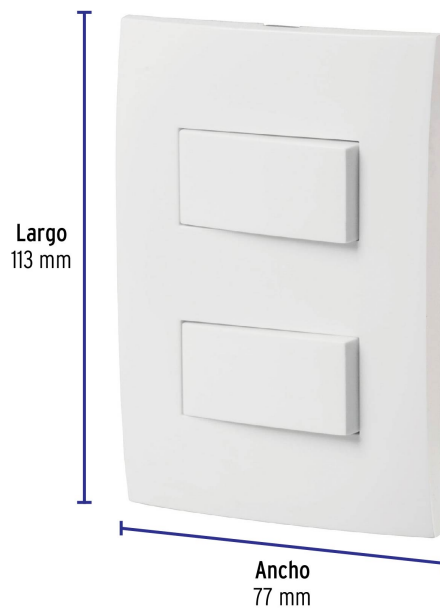

Imágenes complementarias