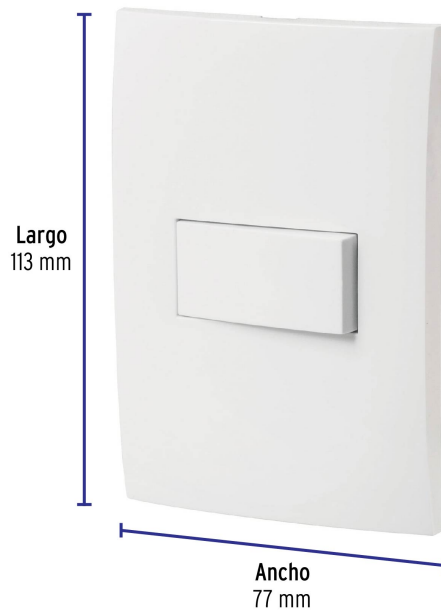

Imágenes complementarias