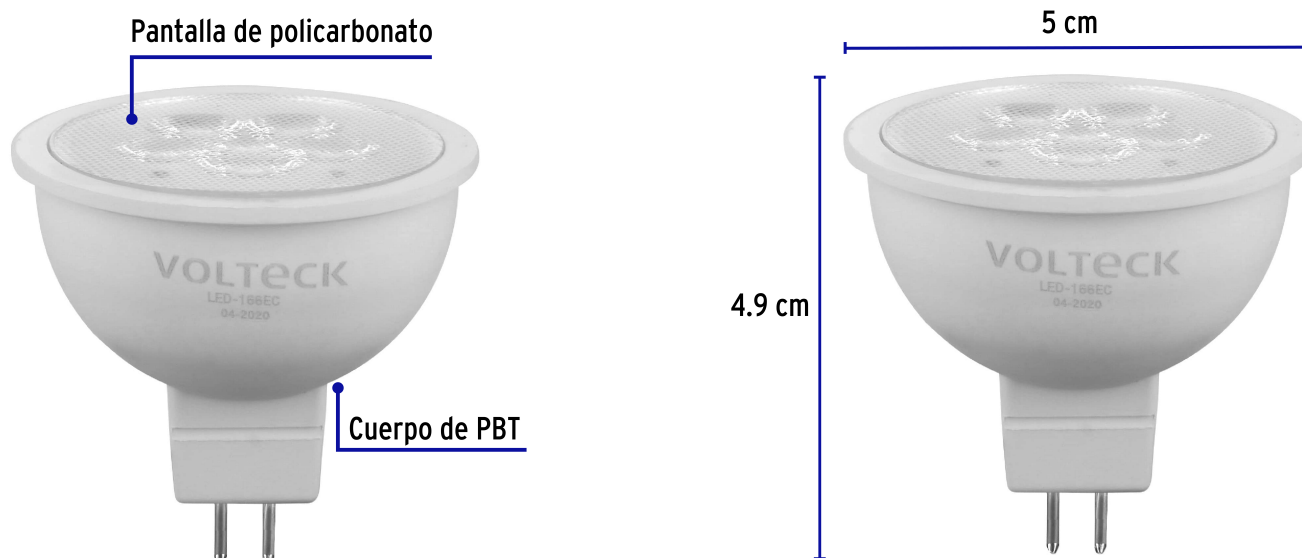

CÓDIGO: 46179 CLAVE: LED-166EC

Lámpara de LED 6 W tipo MR 16 base GU5.3 luz cálida, blíster

- **Ahorra hasta el 87% en el consumo de energía**
- Cuerpo de PBT y pantalla de policarbonato
- Direccional
- Encendido instantáneo (proporciona el 100% de brillo al encender)
- No utilice con atenuadores (dimmers)
- Ideal para iluminación decorativa y de acento

Certificaciones y garantías

- Cumple la norma: NOM-030-ENER

Especificaciones

Consumo	6 W
Equivalencia	40 W
Flujo luminoso	450 lm
Tiempo de vida	25 años (25,000 h)
Tensión / Frecuencia	127 V / 60 Hz
Corriente	82 mA
Tipo de luz	Cálida
Temperatura de color	3 000 k / Luz cálida
Tipo	MR 16
IRC	77
Tipo de base	GU5.3
Ángulo de apertura	36°

Especificaciones

Medidas (diámetro x alto)	5 cm x 4.9 cm
Empaque individual	Blíster
Pallet	2304
Inner	6
Master	96

País de origen

Fabricado en China bajo las estrictas especificaciones de GRUPO TRUPER

Imágenes complementarias