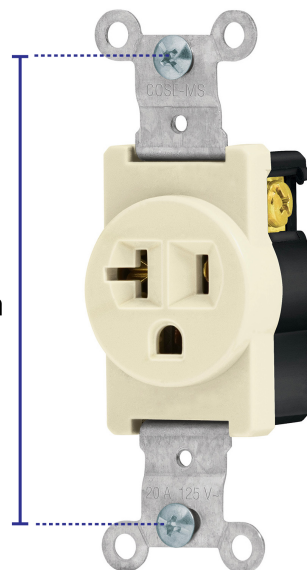

VOLTECK.

CÓDIGO: 46101 CLAVE: COSE-MS

Contacto sencillo, 2 polos 3 hilos, 20 A, Standard, marfil

- Fabricado en nylon-policarbonato con soporte de acero galvanizado
- Redondo
- Con retardante a la flama para mayor seguridad

Retardante a la flama

Incluyen tornillería

Para interior

Aterrizado

Certificaciones y garantías

- Cumple la norma: NOM-003-SCFI

Especificaciones

Color	Marfil
Tensión	127 V
Corriente	20 A
Empaque individual	Bolsa
Inner	10
Master	100
Pallet	4500

País de origen

Fabricado en China bajo las estrictas especificaciones de GRUPO TRUPER

Imágenes complementarias

Fabricado en nylon-policarbonato

Largo 83.3 mm

Diagrama de conexión