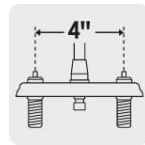

Distancia entre
taladros