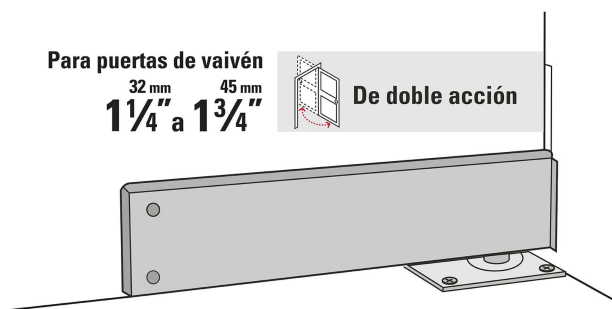

CÓDIGO: 43181 CLAVE: BIP-153

Bisagra de piso doble acción, acero cromado, Hermex

- Fabricada en acero con acabado cromado, resistente al desgaste y la corrosión
- Para puertas de vaivén de 1-1/4" (32 mm) a 1-3/4" (45 mm) de espesor
- Topes a 0°, 90° y 116° hacia adentro o afuera
- Resorte ajustable que regula la fuerza de apertura y cierre
- Permite que la puerta se abra en ambos sentidos

Certificaciones y garantías

- Garantizado contra defectos de fabricación o mano de obra. La garantía se puede hacer válida con cualquier distribuidor de TRUPER

Especificaciones

Carga máxima	35 kg
Acabado	Cromado
Dimensiones (largo x alto x ancho)	195 mm x 122 mm x 28 mm
Empaque individual	Caja
Pallet	216
Inner	1
Master	6

País de origen

Fabricado en Colombia bajo las estrictas especificaciones de Truper

Imagenes complementarias

Permite que la puerta se abra en ambos sentidos

Topes hacia dentro o afuera

Imágenes complementarias