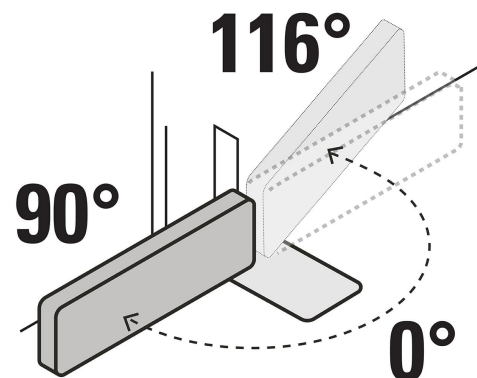

CÓDIGO: 43181 CLAVE: BIP-153

Bisagra de piso doble acción, acero cromado, Hermex

- Fabricada en acero con acabado cromado, resistente al desgaste y la corrosión
- Para puertas de vaivén de 1-1/4" (32 mm) a 1-3/4" (45 mm) de espesor
- Topes a 0°, 90° y 116° hacia adentro o afuera
- Resorte ajustable que regula la fuerza de apertura y cierre
- Permite que la puerta se abra en ambos sentidos

Certificaciones y garantías

- Garantizado contra defectos de fabricación o mano de obra. La garantía se puede hacer válida con cualquier distribuidor de TRUPER

Especificaciones

Carga máxima	35 kg
Acabado	Cromado
Dimensiones (largo x alto x ancho)	195 mm x 122 mm x 28 mm
Empaque individual	Caja
Pallet	216
Inner	1
Master	6

País de origen

Fabricado en Colombia bajo las estrictas especificaciones de Truper

Imagenes complementarias

Permite que la puerta se abra en ambos sentidos

Topes hacia dentro o afuera

Imágenes complementarias