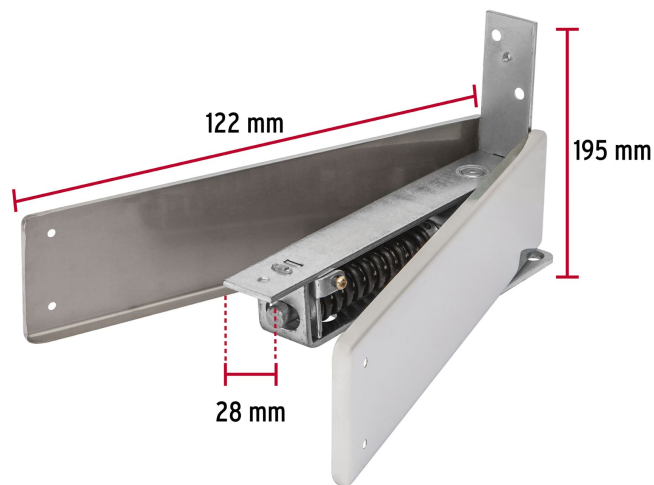

CÓDIGO: 43181 CLAVE: BIP-153

Bisagra de piso doble acción, acero cromado, Hermex

- Fabricada en acero con acabado cromado, resistente al desgaste y la corrosión
- Para puertas de vaivén de 1-1/4" (32 mm) a 1-3/4" (45 mm) de espesor
- Topes a 0°, 90° y 116° hacia adentro o afuera
- Resorte ajustable que regula la fuerza de apertura y cierre
- Permite que la puerta se abra en ambos sentidos

Certificaciones y garantías

- Garantizado contra defectos de fabricación o mano de obra. La garantía se puede hacer válida con cualquier distribuidor de TRUPER

Especificaciones

Carga máxima	35 kg
Acabado	Cromado
Dimensiones (largo x alto x ancho)	195 mm x 122 mm x 28 mm
Empaque individual	Caja
Pallet	216
Inner	1
Master	6

País de origen

Fabricado en Colombia bajo las estrictas especificaciones de Truper

Imagenes complementarias

Permite que la puerta se abra en ambos sentidos

Topes hacia dentro o afuera

Imágenes complementarias