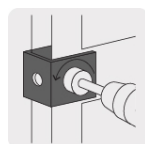

## Juego de 4 piezas para instalar cerraduras, Pretul

- Brocasieras de acero al carbono
- Distancia de perforación de 2 3/8" a 2 3/4"
- Ajustable al grosor de la puerta con espesor de 1 3/8" a 1 3/4"

Ajustable al  
grosor de la  
puerta