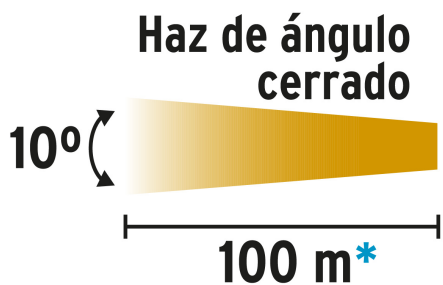

Imágenes complementarias

EMPAQUE INDIVIDUAL

EMPAQUE INNER