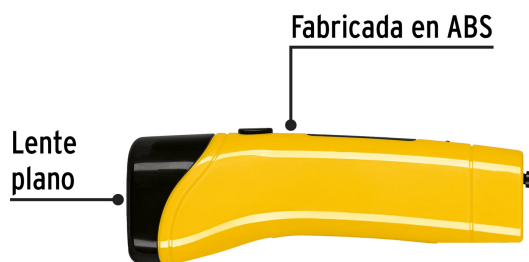

Datos de Empaque (Medidas y pesos aproximados)

Master	Medidas: Alto: 40.3 cm (15 3/4") Ancho: 22 cm (8 3/4") Largo: 47 cm (18 1/2") Peso: 6.04 kg (13.32 lb)
Inner	Medidas: Alto: 19.3 cm (7 1/2") Ancho: 15.2 cm (6") Largo: 20.5 cm (8") Peso: 0.94 kg (2.07 lb)
Empaque Individual	Medidas: Alto: 20.2 cm (8") Ancho: 5.5 cm (2 1/4") Largo: 10.8 cm (4 1/4") Peso: 0.14 kg (0.31 lb)

País de origen

Fabricado en China bajo las estrictas especificaciones de GRUPO TRUPER

Imágenes complementarias