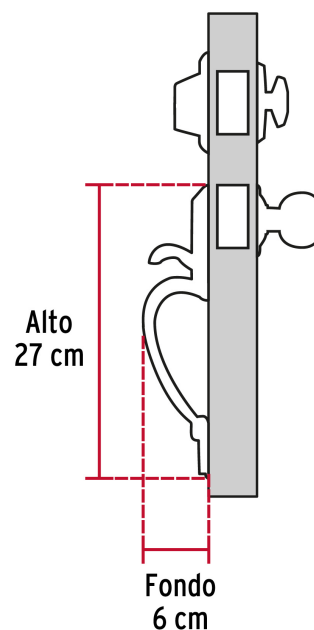

CÓDIGO: 23675 CLAVE: CEP-31PJP

Jaladera, perilla y cerrojo mariposa, cromo mate, Hermex

- Juego de cerraduras jaladera con gatillo y perilla
- Cerrojos con llave al exterior y mariposa al interior
- Cilindros de latón para mayor durabilidad
- Para colocación en puertas con espesor de 1-3/8" a 1-3/4" (35 mm a 45 mm)

**ENTRADA
PRINCIPAL**
100,000
CICLOS
Cierre y
apertura

Llave tradicional

Certificaciones y garantías

Especificaciones

Función (instalación)	Entrada Principal
Acabado	Cromo mate
Ciclos (cierre y apertura)	100 000
Espesor de puerta	1-3/8" a 1-3/4" (35 mm a 45 mm)
Dimensiones (alto x fondo)	27 x 6 cm
Empaque individual	Caja
Inner	1
Master	4
Pallet	180

País de origen

Fabricado en China bajo las estrictas especificaciones de Truper

Incluye

2 Llaves tradicionales (Para hacer duplicados utilice la forja E120)

Tornillos para su instalación

Plantilla

Imágenes complementarias

Mariposa

Llave

Interior

Exterior

Seguridad Standard

Llave Tradicional

Utilizan llaves planas, las muescas que descifran la combinación se encuentran únicamente en la parte superior.

Imágenes complementarias