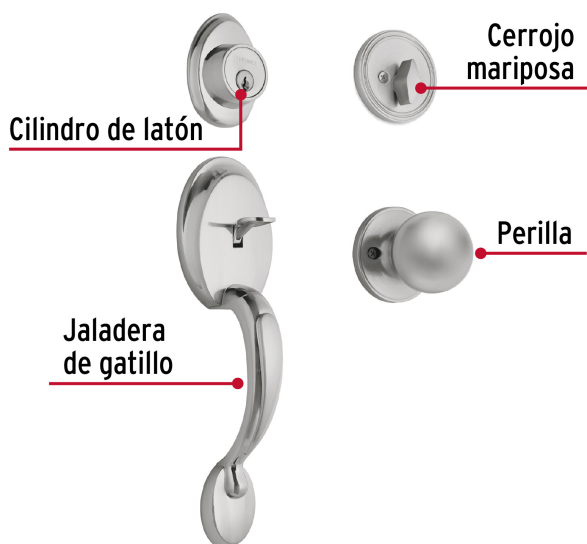

CÓDIGO: 23675 CLAVE: CEP-31PJP

Jaladera, perilla y cerrojo mariposa, cromo mate, Hermex

- Juego de cerraduras jaladera con gatillo y perilla
- Cerrojos con llave al exterior y mariposa al interior
- Cilindros de latón para mayor durabilidad
- Para colocación en puertas con espesor de 1-3/8" a 1-3/4" (35 mm a 45 mm)

**ENTRADA
PRINCIPAL**
100,000
CICLOS
Cierre y
apertura

Llave tradicional

Certificaciones y garantías

Especificaciones

Función (instalación)	Entrada Principal
Acabado	Cromo mate
Ciclos (cierre y apertura)	100 000
Espesor de puerta	1-3/8" a 1-3/4" (35 mm a 45 mm)
Dimensiones (alto x fondo)	27 x 6 cm
Empaque individual	Caja
Inner	1
Master	4
Pallet	180

País de origen

Fabricado en China bajo las estrictas especificaciones de Truper

Incluye

2 Llaves tradicionales (Para hacer duplicados utilice la forja E120)

Tornillos para su instalación

Plantilla

Imágenes complementarias

Mariposa

Llave

Interior

Exterior

Seguridad Standard

Llave Tradicional

Utilizan llaves planas, las muescas que descifran la combinación se encuentran únicamente en la parte superior.

Imágenes complementarias