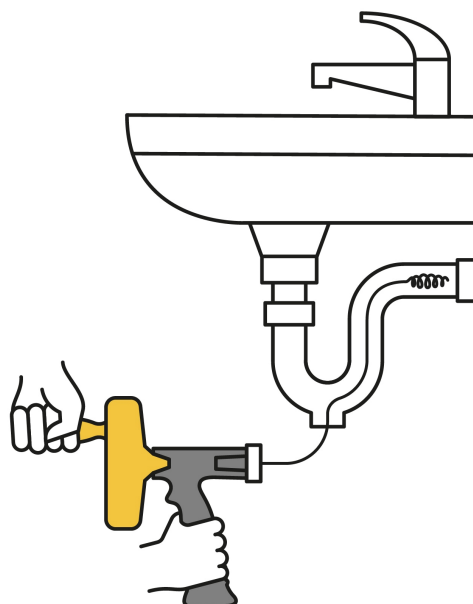

País de origen

Fabricado en Taiwán bajo las estrictas especificaciones de Truper

Imágenes complementarias

EMPAQUE INNER