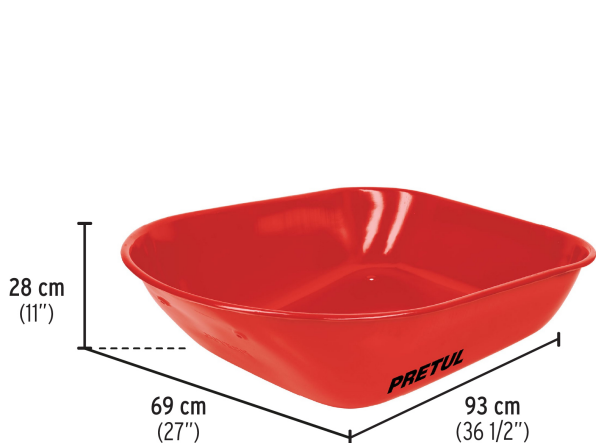

PRETUL®

CÓDIGO: 20622 CLAVE: CAP-5WNDR

Carretilla 5.5ft3 roja, neumática, bastidores madera, PRETUL

- Llanta neumática reforzada con rin de 3 aspás
- Concha de lámina espesor 0.7 mm
- Bastidores cuadrados de madera (39 x 39 mm)
- Puente que brinda mayor estabilidad

**Certificaciones y garantías**

- Excede la norma: Especific. Federal: KKK-W-291f

Especificaciones

Capacidad (Copeteada / Ras)	5.5 ft ³ (156 L) / 2.8 ft ³ (80 L)
Medidas de la concha	27" (69 cm) x 36 1/2" (93 cm) x 11" (28 cm)
Medidas de llanta	16" (41 cm) x 4" (10 cm)
Resistencia de carga	350 kg
Puente con doble tornillo	Calibre 19 (1 mm)
Soporte	Calibre 16 (1.5 mm)
Pallet	42
Inner	1

País de origen**Fabricado en México bajo las estrictas especificaciones de GRUPO TRUPER**

Imágenes complementarias

Capacidad

Sólidos 5.5 ft³ (156 L)

Líquidos 2.8 ft³ (80 L)