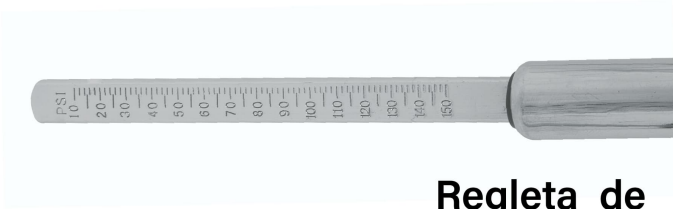

CÓDIGO: **18243** CLAVE: **MEA-150X****Calibrador de presión 150 psi cabeza doble, uso rudo, Truper**

- Rango de medición: **10 - 150 psi**
- Aro para colgar
- Permite fácil acceso a válvulas

Regleta de aluminio

Especificaciones

Largo	30 cm
Rango de presión	10 - 150 PSI
Cabeza	Doble
Empaque individual	Blíster
Inner	6
Master	48

Imágenes complementarias

Imágenes complementarias

Regleta de aluminio