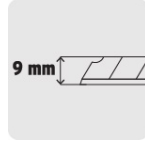

**Cutter 9 mm reforzado de plástico con alma metálica, Truper**

- Seguro automático
- Diseño ergonómico y robusto con alma metálica

**Especificaciones**

<b>Largo de cutter</b>	5" (13 cm)
<b>Espesor de navaja</b>	0.4 mm
<b>Empaque individual</b>	Bolsa
<b>Inner</b>	12
<b>Master</b>	144

**Refacciones y/o accesorios disponibles en catálogo (no incluidas)**

<b>Código</b>	<b>Clave</b>	<b>Descripción</b>
16962	REP-CUT-5	Estuche con 10 cuchillas SK4 de 9 mm para cutter, Truper

cortador  
de navaja