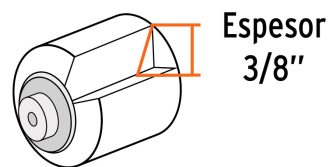

País de origen

Fabricado en China bajo las estrictas especificaciones de GRUPO TRUPER

Imágenes complementarias