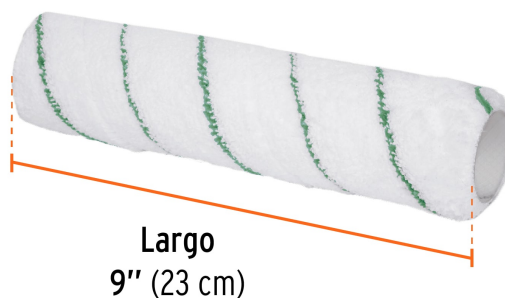

País de origen

Fabricado en China bajo las estrictas especificaciones de GRUPO TRUPER

Imágenes complementarias