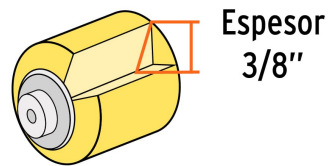

Imágenes complementarias