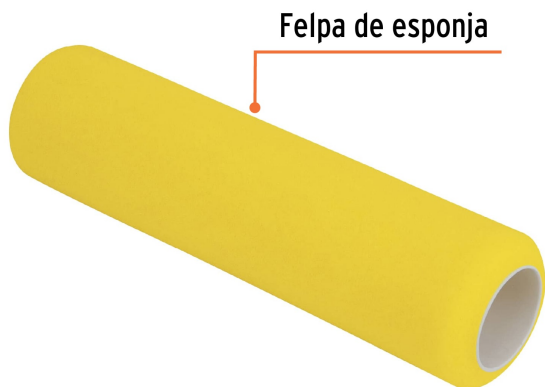

Imágenes complementarias