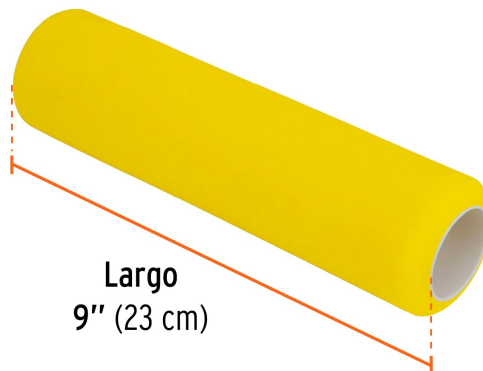

Imágenes complementarias