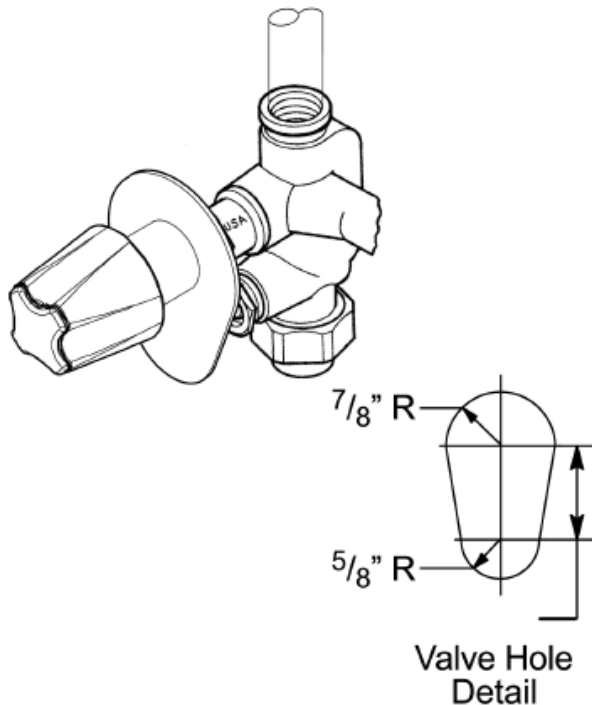

CARACTERÍSTICAS

- Incluye dos (2) Manijas de metal
- Manijas de instalación suave pero solida SecurePfit™
- Incluye válvula sencilla con cartucho de disco cerámico.
- *Cabeza de ducha, brazo y placa se venden por separado

0131110-PF

Válvula de baño Bedford
Cuerpo y Manijas

GARANTÍA

- 25 Year Mechanical & 5 Year Pfinish Warranty
- 25 años mecánicos y 5 años en acabado.

DIMENSIONES

SecurePfit™

PROJECT / PROYECTO: _____

CONTRACTOR / CONTRATISTA: _____