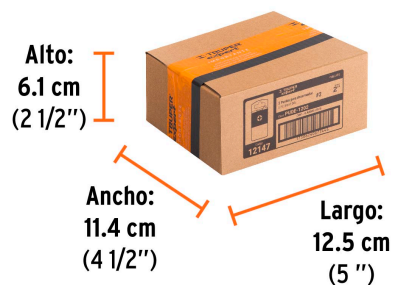

Especificaciones

Contenido	5 puntas
Punta	Phillips #2
Largo	2" (50 mm)
Zanco	1/4" (6.5 mm)
Empaque individual	Estuche
Inner	6
Master	72
Pallet	5760

Datos de Empaque (Medidas y pesos aproximados)

Empaque Individual	Medidas: Alto: 10.5 cm (4 1/4") Ancho: 2.4 cm (1") Largo: 5.1 cm (2") Peso: 0.07 kg (0.15 lb)
Inner	Medidas: Alto: 6.1 cm (2 1/2") Ancho: 11.4 cm (4 1/2") Largo: 12.5 cm (5") Peso: 0.46 kg (1.01 lb)
Master	Medidas: Alto: 20.5 cm (8") Ancho: 24.5 cm (9 3/4") Largo: 27 cm (10 3/4") Peso: 6.1 kg (13.45 lb)

País de origen

Fabricado en China bajo las estrictas especificaciones de GRUPO TRUPER

Imágenes complementarias

Largo 1" (25 mm)

Estuche reutilizable

Imagenes complementarias

EMPAQUE INDIVIDUAL

Peso: 0.07 kg (0.15lb)

EMPAQUE INNER

Contiene: 6 piezas

Peso: 0.46 kg (1.01 lb)

EMPAQUE MASTER

Contiene: 12 inner (72 piezas)

Peso: 6.1 kg (13.45 lb)