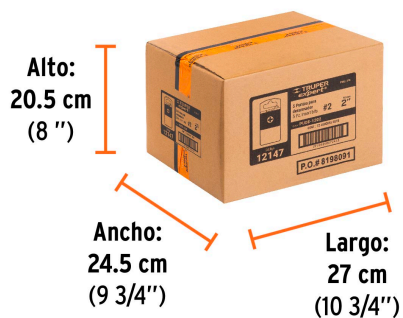

Especificaciones

Contenido	5 puntas
Punta	Phillips #2
Largo	2" (50 mm)
Zanco	1/4" (6.5 mm)
Empaque individual	Estuche
Inner	6
Master	72
Pallet	5760

Datos de Empaque (Medidas y pesos aproximados)

Empaque Individual	Medidas: Alto: 10.5 cm (4 1/4") Ancho: 2.4 cm (1") Largo: 5.1 cm (2") Peso: 0.07 kg (0.15 lb)
Inner	Medidas: Alto: 6.1 cm (2 1/2") Ancho: 11.4 cm (4 1/2") Largo: 12.5 cm (5") Peso: 0.46 kg (1.01 lb)
Master	Medidas: Alto: 20.5 cm (8") Ancho: 24.5 cm (9 3/4") Largo: 27 cm (10 3/4") Peso: 6.1 kg (13.45 lb)

País de origen

Fabricado en China bajo las estrictas especificaciones de GRUPO TRUPER

Imágenes complementarias

Largo 1" (25 mm)

Estuche reutilizable

Imagenes complementarias

EMPAQUE INDIVIDUAL

Peso: 0.07 kg (0.15lb)

EMPAQUE INNER

Contiene: 6 piezas

Peso: 0.46 kg (1.01 lb)

EMPAQUE MASTER

Contiene: 12 inner (72 piezas)

Peso: 6.1 kg (13.45 lb)