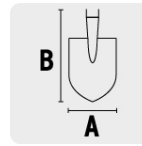

CÓDIGO: 11167 CLAVE: PRY-PE

Pala redonda, modelo T-1000, puño "Y"

- Mango fabricado en madera de encino, pulido y encerado
- Cabeza de acero al carbono con acabado en pintura epóxica en polvo negra
- Ensamble: Interferencia y remache
- Puño plástico recto tipo offset, que proporciona mejor agarre y comodidad

Especificaciones

Modelo	T-1000
Puño	Plástico, offset
Ancho de la cabeza (A)	8 1/4" (21 cm)
Largo de la cabeza (B)	19 3/8" (49 cm)
Largo total	41 1/2" (105 cm)
Hombros	Rolados atrás
Atado	3
Pallet	240
Inner	3