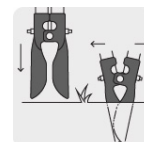

TRUPER

CÓDIGO: 11131 CLAVE: CA-36M

Cavador mangos de acero 45", Truper

- Hojas de acero templado para mayor resistencia y durabilidad
- Mangos de acero con grips 7"
- Uso agrícola

Apertura
máxima 6"
(150 mm)

Especificaciones

Largo de mangos	45" (114 cm)
Grips	7" (18 cm)
Espesor pared tubo	1.5 mm (0.06")
Espesor de cabeza	1.8 mm
Apertura máxima	6" (150 mm)
Inner	2
Pallet	110

País de origen

Fabricado en México bajo las estrictas especificaciones de GRUPO TRUPER