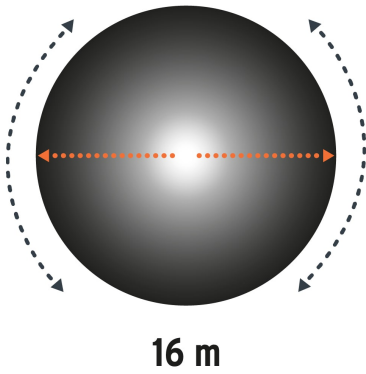

Distancia del haz de luz