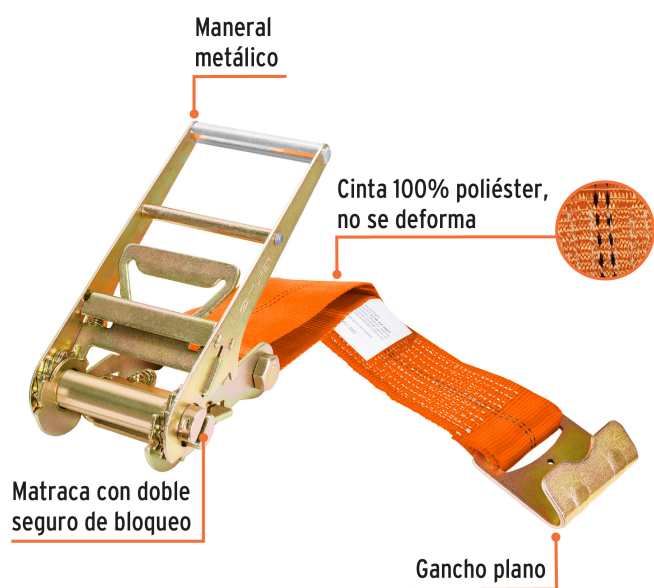

Imágenes complementarias